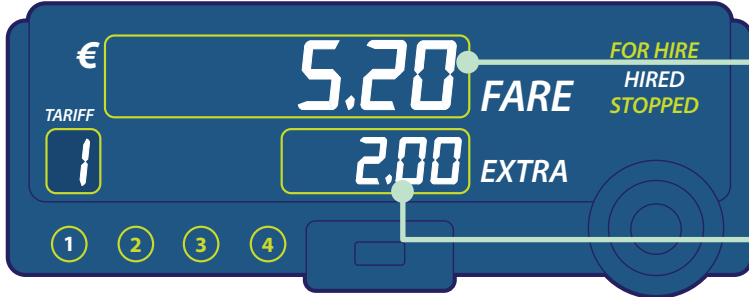

TAXI

Faisnéis faoi do thuras tacsáí

Seiceáil an tacsaiméadar

Bíonn an táille agus aon chostais bhreise le feiceáil ann. Ní mór duit an táille iomlán méadraithe nó an táille iomlán a shocraítear a íoc as gach fruiliú.

Taispeántar do tháille san fhíor is mó, arna ríomh de réir an ráta chaighdeánaigh nó an ardráta infheidhmithe.

Taispeántar aon chostais bhreise a bhaineann le do tháille sa dara fíor.

Tá dhá ráta táille ann: