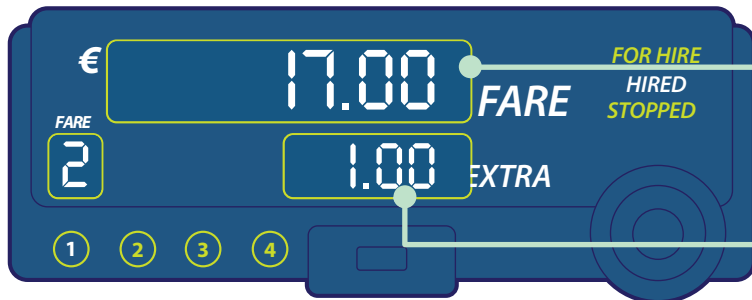

TAXI

Faisnéis faoi do thuras tacsai

Seiceáil an tacsaiméadar

Bíonn an táille agus aon chostais bhreise le feiceáil ann. Ní mór duit an táille iomlán méadráithe nó an táille iomlán níos lú a shocraítear a íoc as gach fruiliú.

Taispeántar do tháille san fhíor is mó, arna ríomh de réir an ráta chaighdeánaigh nó an ardráta infheidhmithe.

Taispeántar aon chostais bhreise a bhaineann le do tháille sa dara fíor.

Tá 3 ráta táille i gceist.