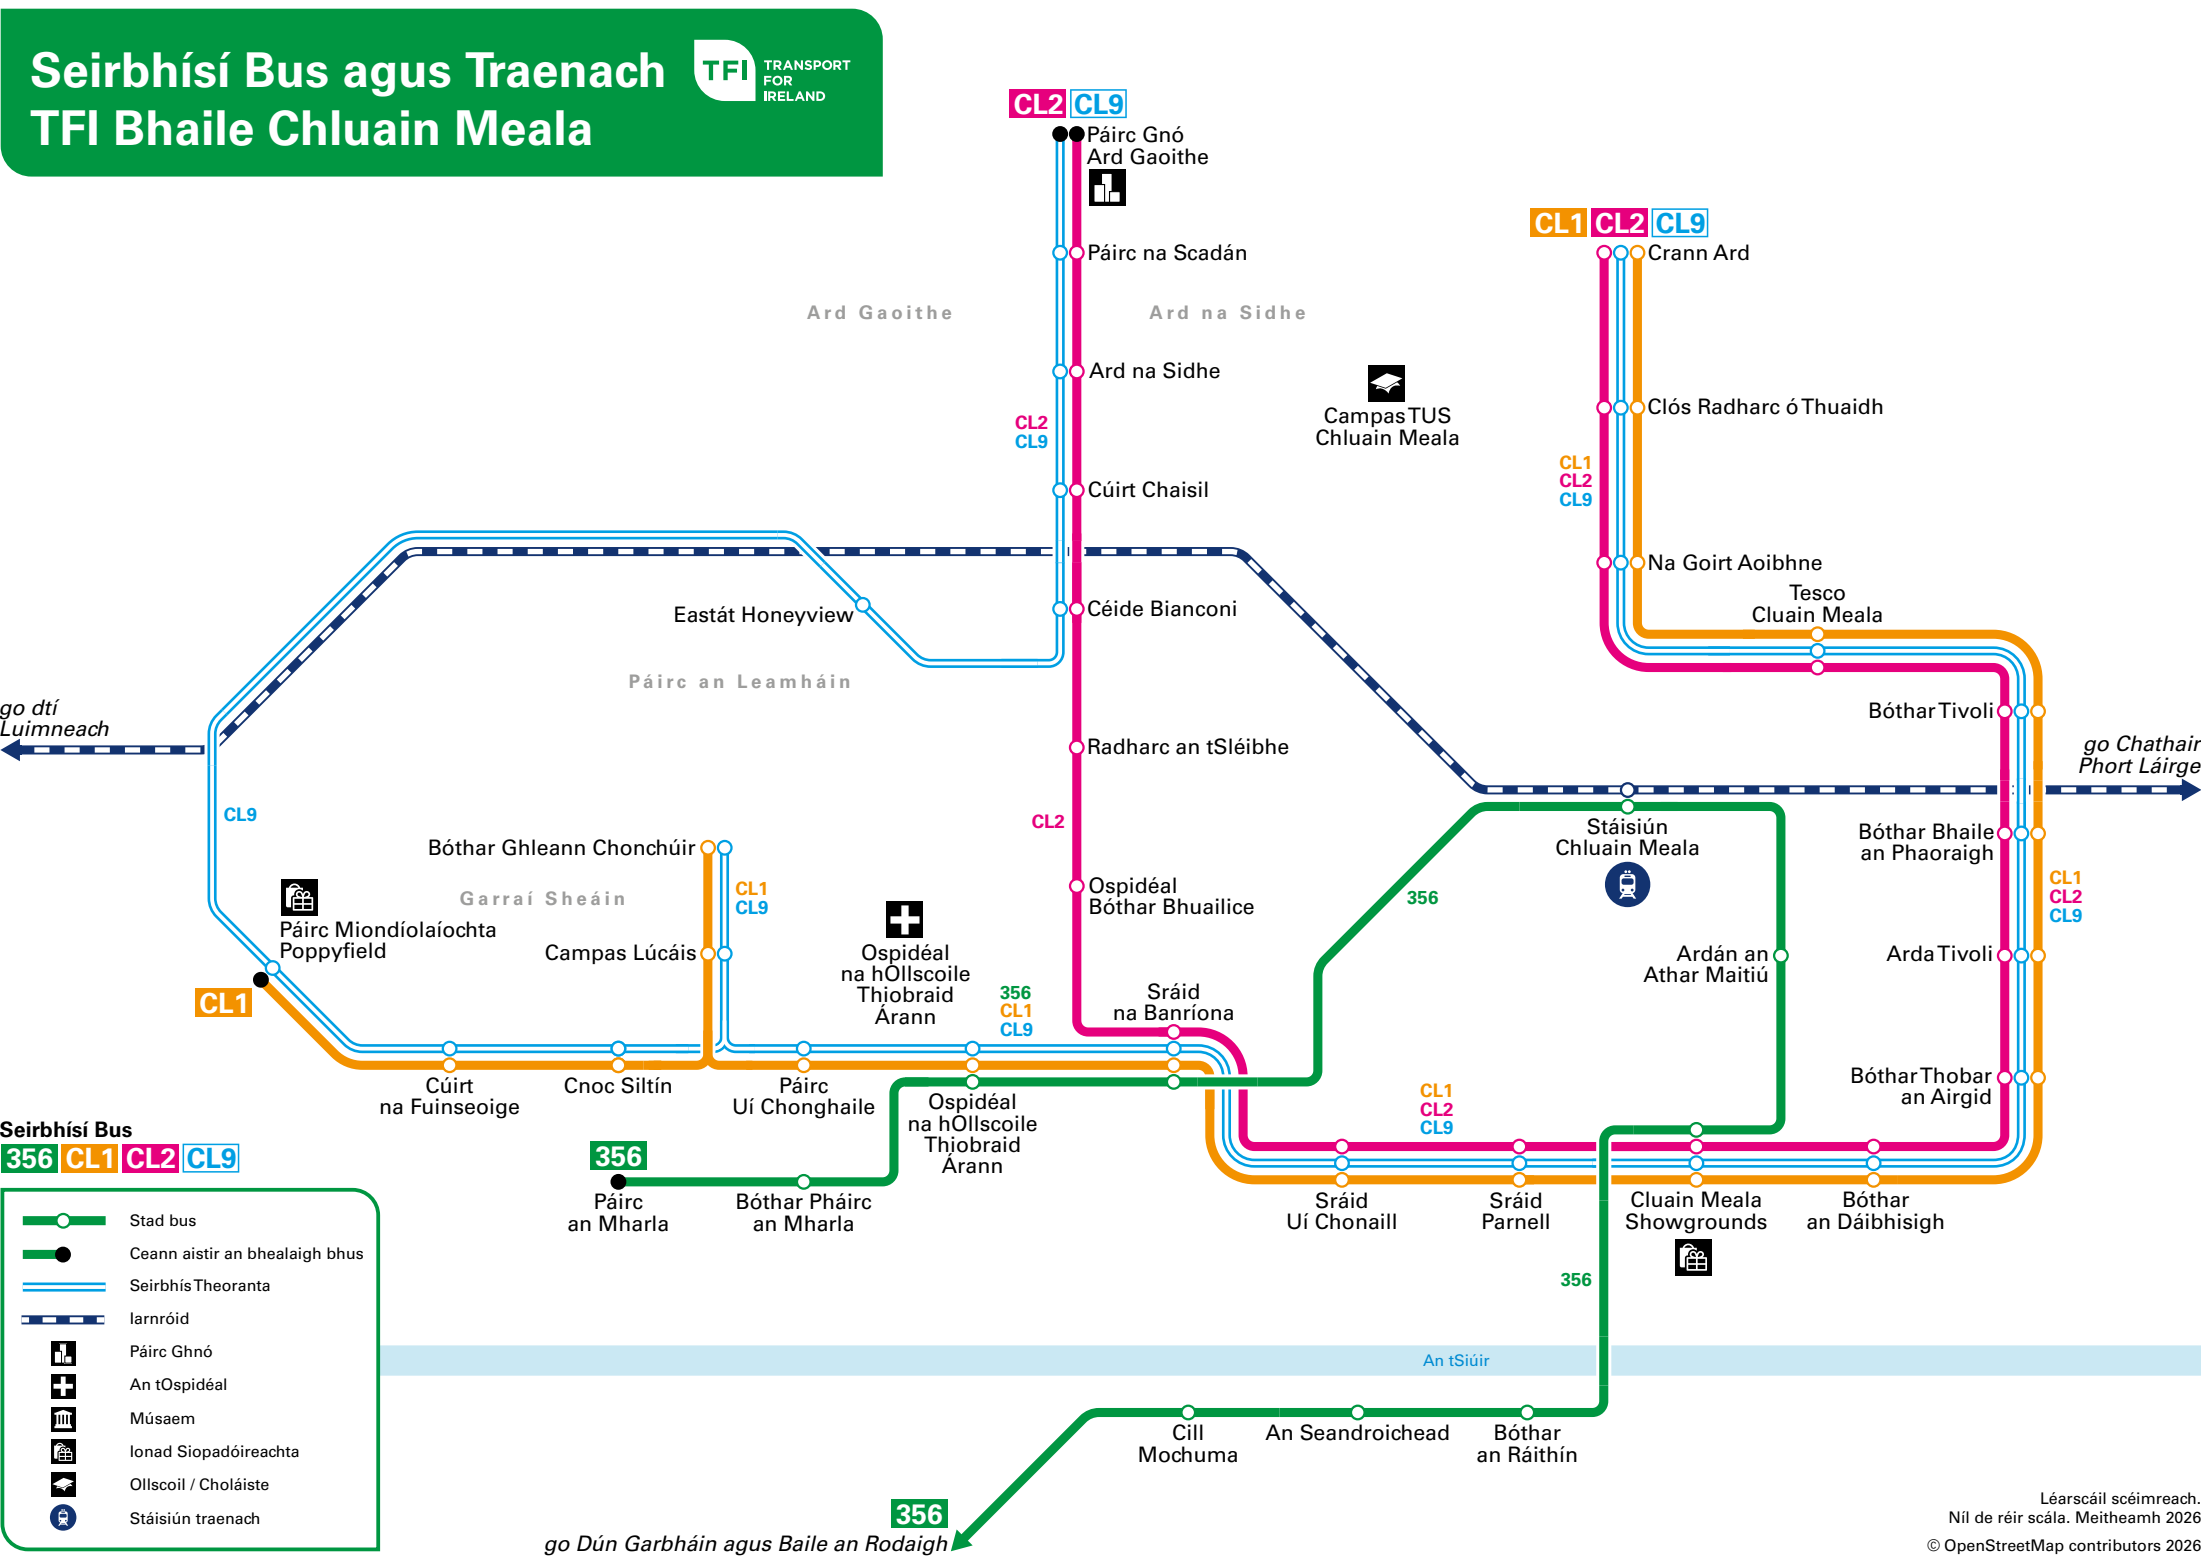

Seirbhísí Bus agus Traenach

TFI Bhaile Chluain Meala

Seirbhísí Bus
356 CL1 CL2 CL9

- Stad bus
- Ceann aistir an bhealaigh bhus
- Seirbhís Theoranta
- Iarnród
- Páirc Ghnó
- An tOspidéal
- Músaem
- Ionad Siopadóireachta
- Ollscoil / Choláiste
- Stáisiún traenach