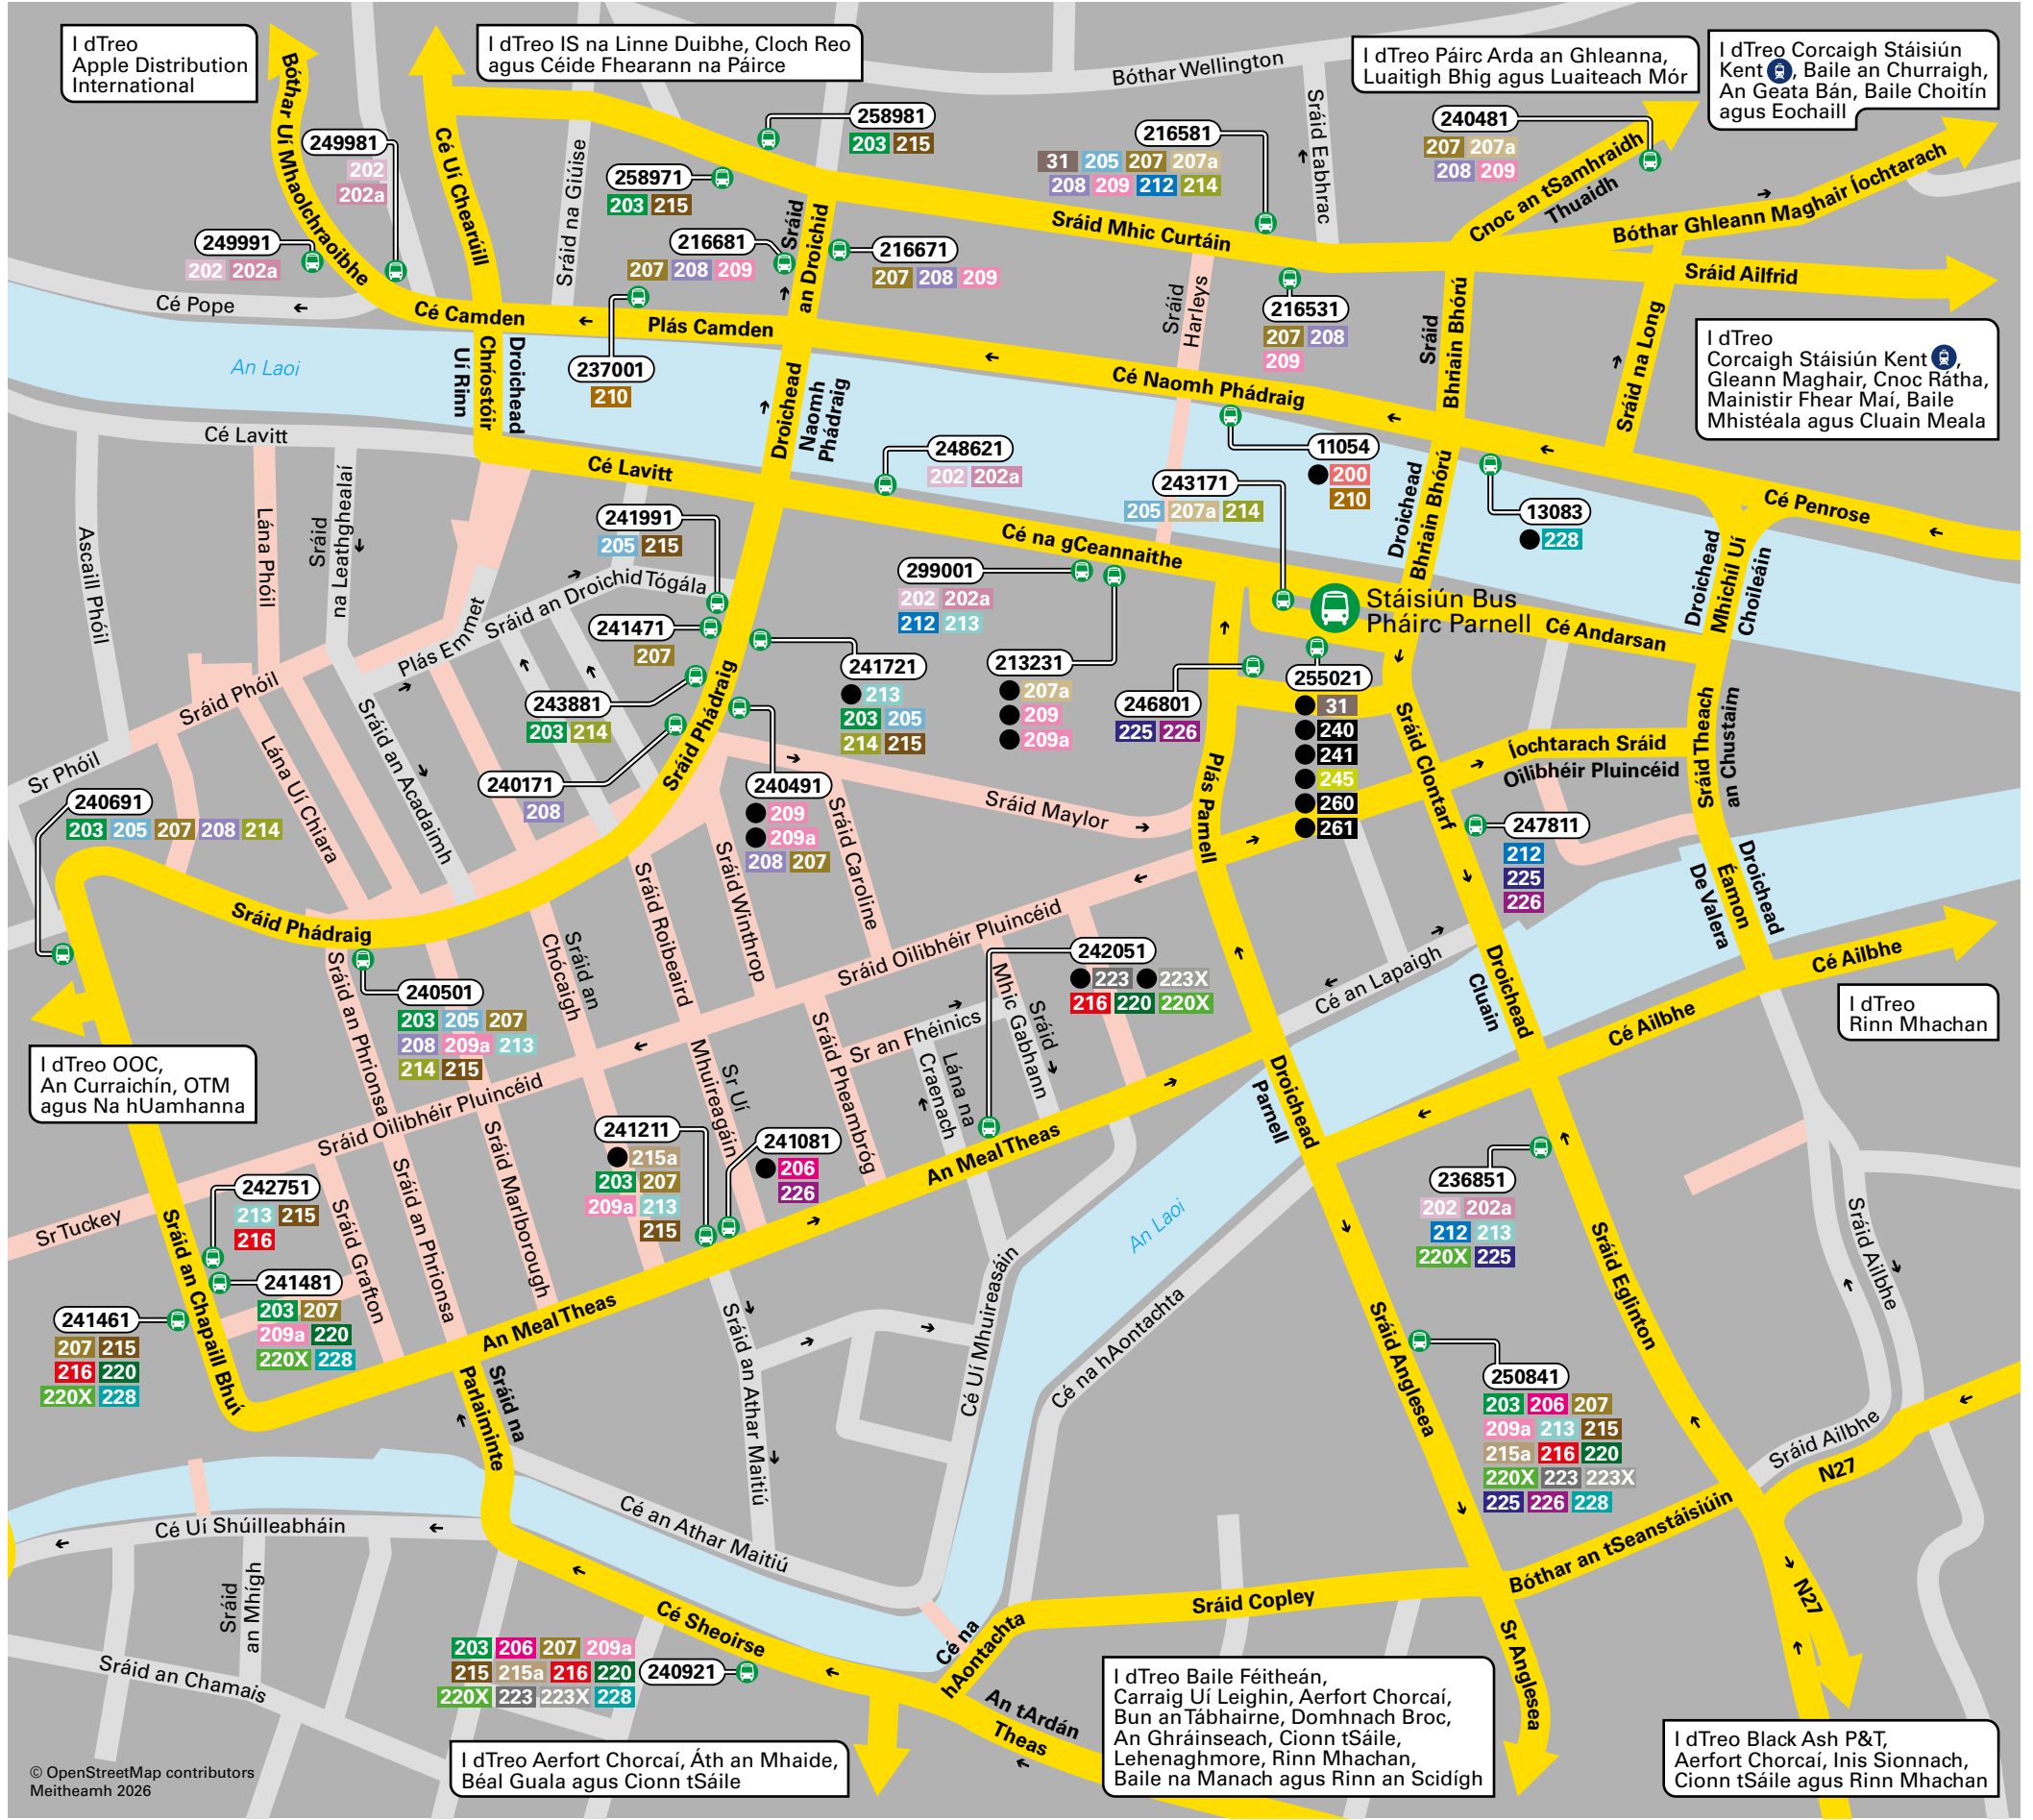

Seirbhísí Bus TFI Chathair Chorcaí

Eochair

- 255021 Stad bus
- Stáisiún bus / cóiste
- Stáisiún traenach
- 31 Ceann aistir an bhealaigh bus
- 216 Stad cothabhála an bhealaigh bus
- Bóithre a bhfreastalaíonn busanna orthu
- Bóithre Eile
- Bóithre Coisithe

Eolas idirghalartaithe

Bealach	I dTreo	Stad
31	Cnoc Rátha	255021 216581
200	Plás Uí Néill, Chóibh	11054
202	Apple Distribution International	236851 299001
202	Rinn Mhachan, Omniplex	249991 249981 248621
202a	Apple Distribution International	236851 299001
202a	Rinn Mhachan, Omniplex	249991 249981 248621
203	Lehengmore	258981 241721
203	Céide Fhearann na Páirce, Cnocán an Aonaigh	240501 241481
203		241211 250841
203		240921 240691
203		243881 258971
205	Corcaigh Stáisiún Kent	241991 216581
205	Ollscoil Teichneolaíochta na Mumhan (OTM)	243171 241721
205		240501
206	Cathar Chorcaí, An Meal Theas	240921
206	An Ghráinseach, Gort Phroinsias	241081 250841
207	Domhnach Broc, Crois na Scairte	240481 216531
207		216671 240491
207		240501 241481
207		241221 250841
207	Páirc Arda an Ghleanna	240921 241461
207		240691 241471
207		216681 216581
207a	Cathar Chorcaí, Cé na gCeannaithe	240481 243171
207a	Páirc Arda an Ghleanna	213231 216581
208	Churraichín	240481 216531
208		216671 240491
208		240501
208	Luaitigh	240691 240171
208		216681 216581
209	Cathar Chorcaí, Sráid Phádraig	240481 216531
209		216671
209	Luaitigh Mór	213231 216681
209		216581
209a	Faiche Uí Chonghaile	240491 240501
209a		241481 241211
209a		250841
209a	Cathar Chorcaí, Cé na gCeannaithe	240921 241211
210	Apple Distribution International	11054
210	An tOileán Beag, Radharc an Chaisleáin	237001