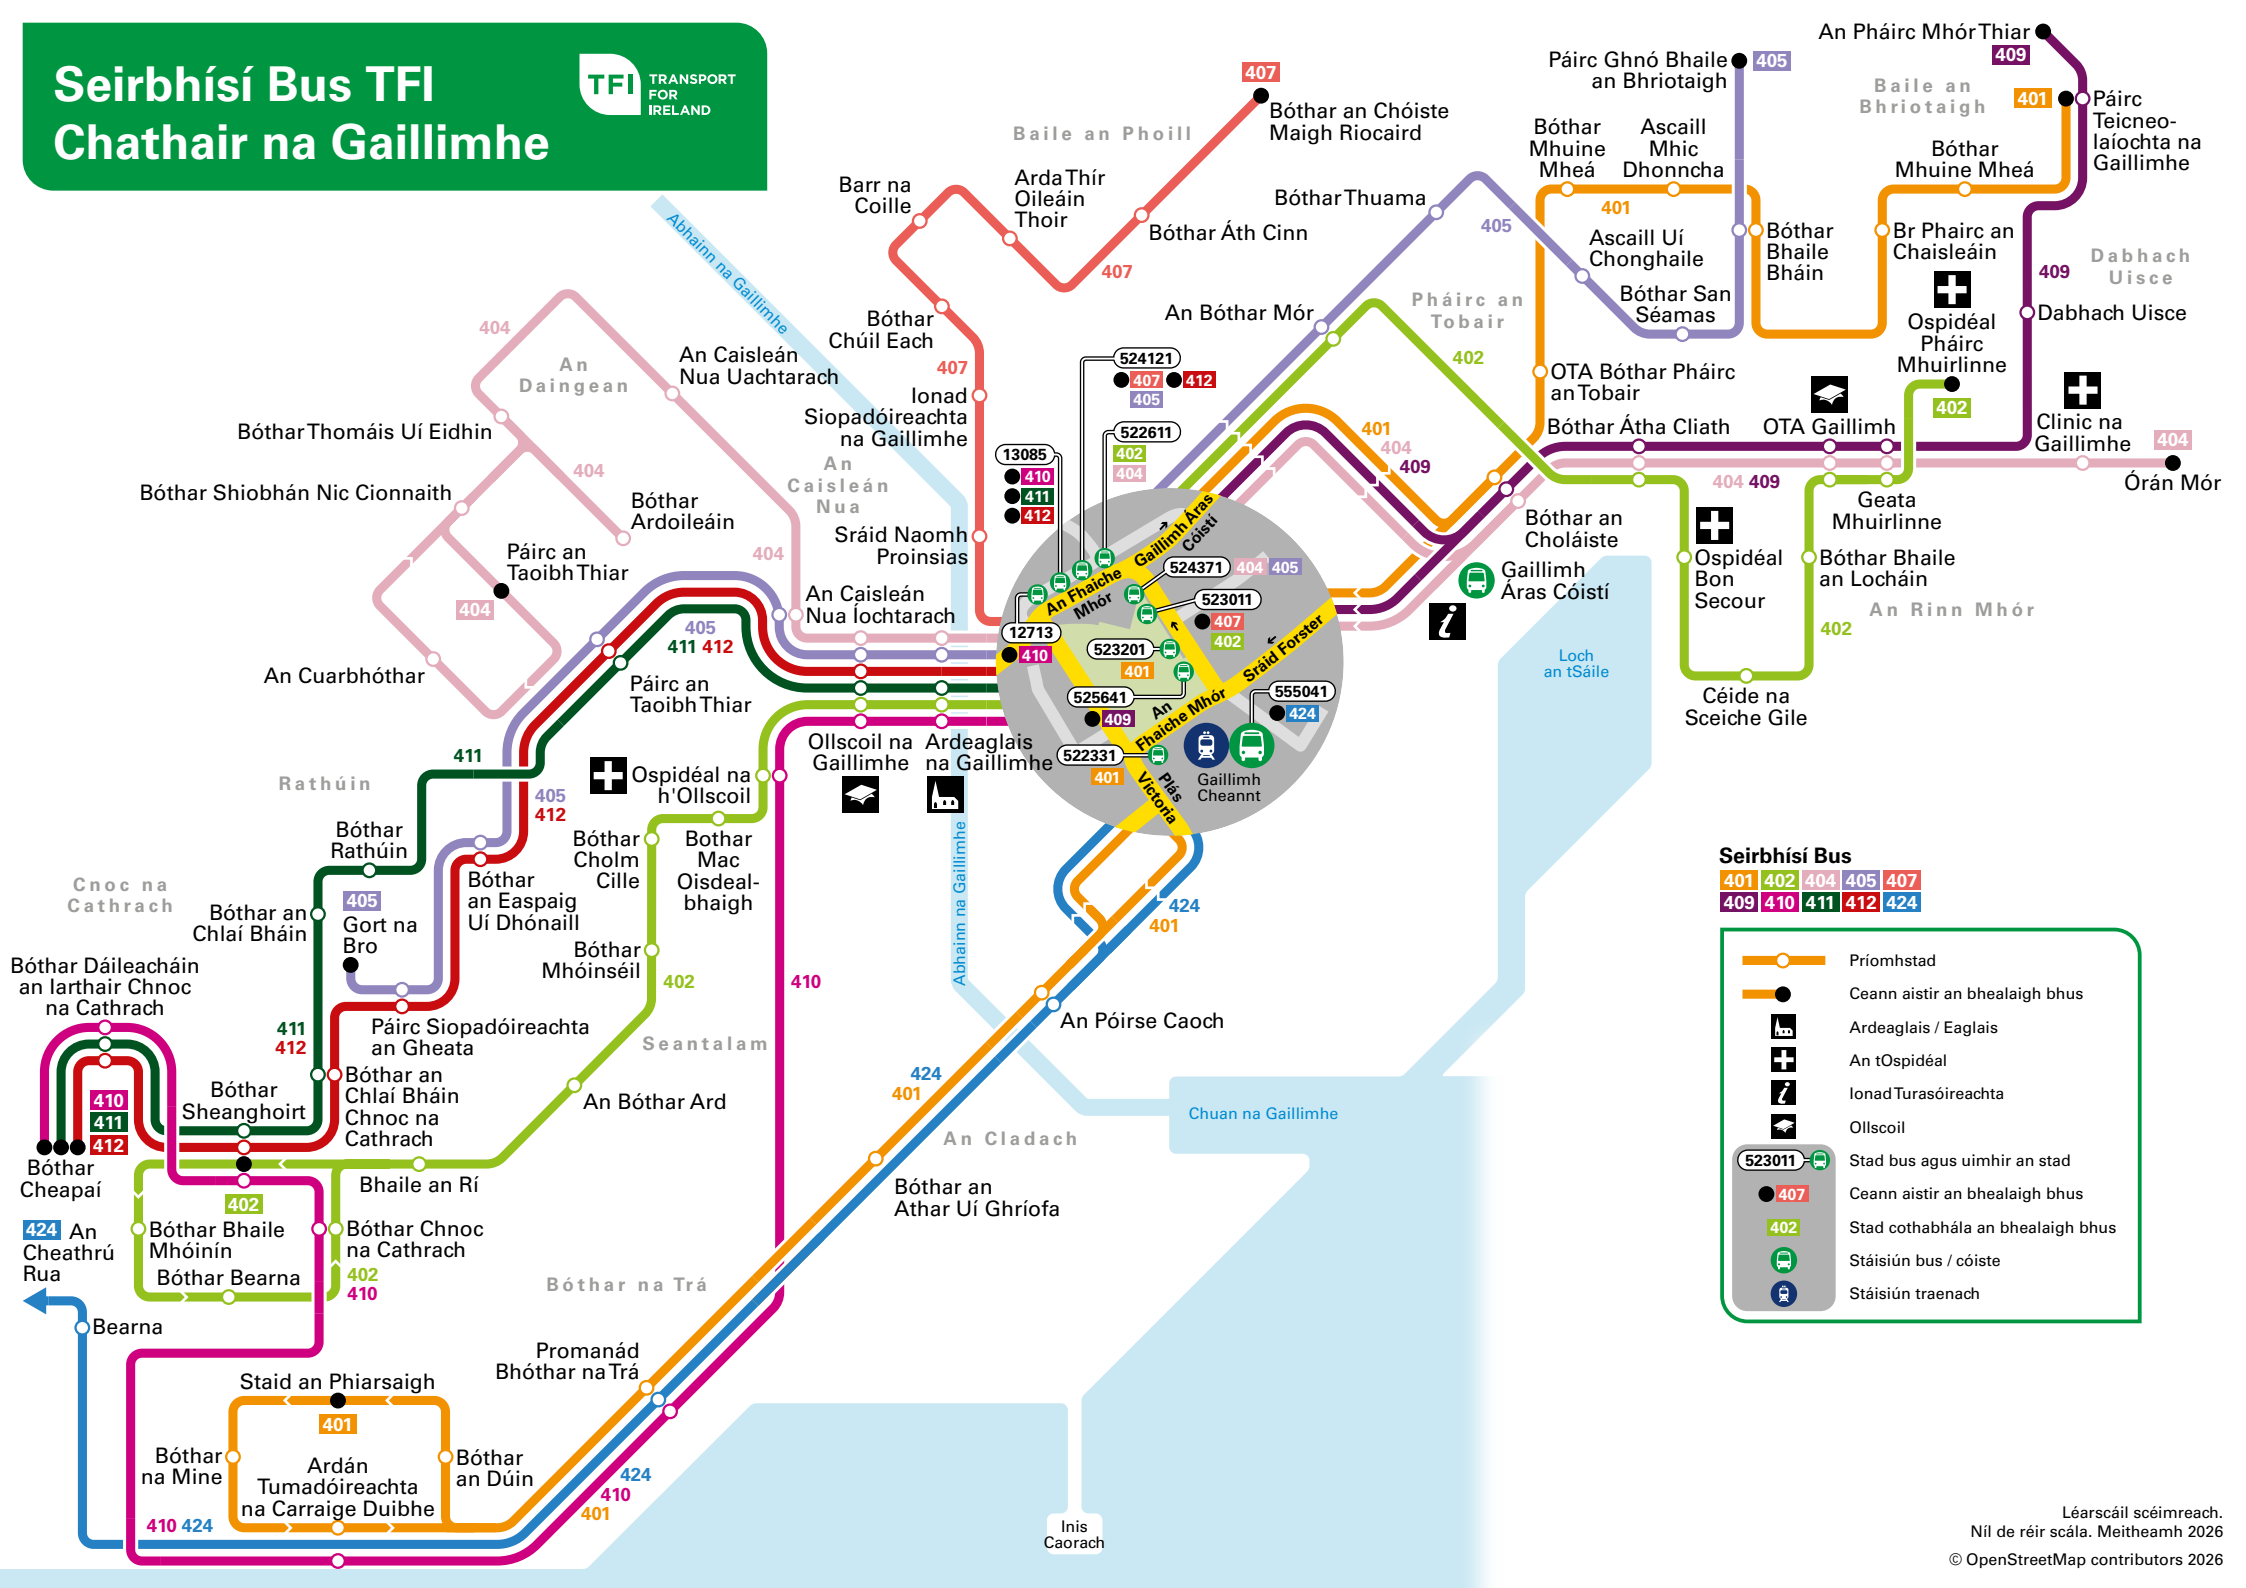

Seirbhísí Bus TFI Chathair na Gaillimhe

Seirbhísí Bus

-
 401
 402
 404
 405
 407

 409
 410
 411
 412
 424

- Príomhstad
- Ceann aistir an bhealaigh bus
- Ardeaglais / Eaglais
- An tOspidéal
- Ionad Turasóireachta
- Ollscoil
- Stad bus agus uimhir an stad
- Ceann aistir an bhealaigh bus
- Stad cothabhála an bhealaigh bus
- Stáisiún bus / cóiste
- Stáisiún traenach